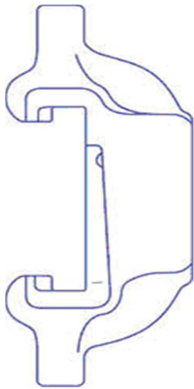

Общество с ограниченной ответственностью

«ТритХаус»

Гайка-РОТ криогенная ГОСТ 19334-73

Отдел продаж
(347) 2462139, 8-927-957-82-56
trithaus@yandex.ru
sharipov_LM@inbox.ru
Шарипов Леонид Михайлович

ООО «ТритХаус» 450005, г.Уфа ,ул. Достоевского д.135
т. +7(347) 216-43-92, 8-927-957-82-56
E-mail: trithaus@yandex.ru